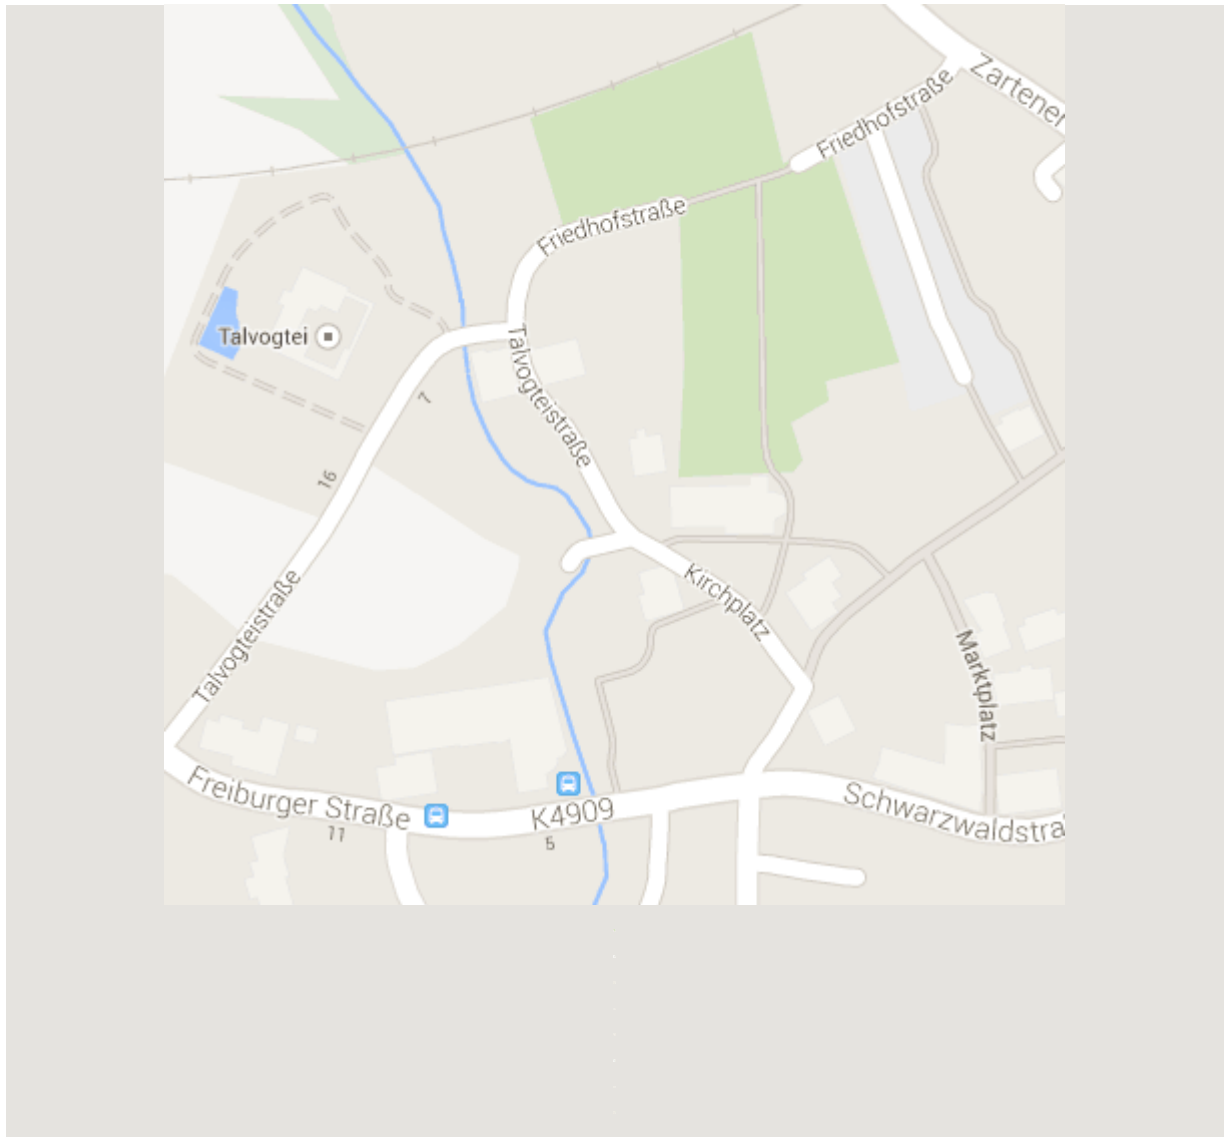

Parkplatzmöglichkeiten :

1) Parkplatz – klein, nordöstlich der Talvogtei.

Zufahrt über die Freiburger Straße und die Talvogteistraße.

2) Parkplatz – groß, östlich des Friedhofes im Innerort.

Zufahrt über die Zartener Straße und die Friedhofstraße.

Kurzer Fußweg (wenige Minuten) durch den Friedhof, auf der Friedhofstraße weiter, dann nach rechts in die Talvogteistraße.